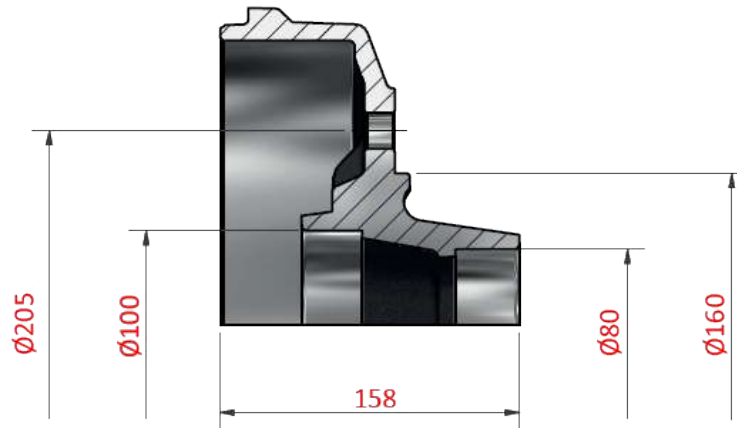

[mm]

Šifra / Code	14024
Teža / Weight [kg]	17,65